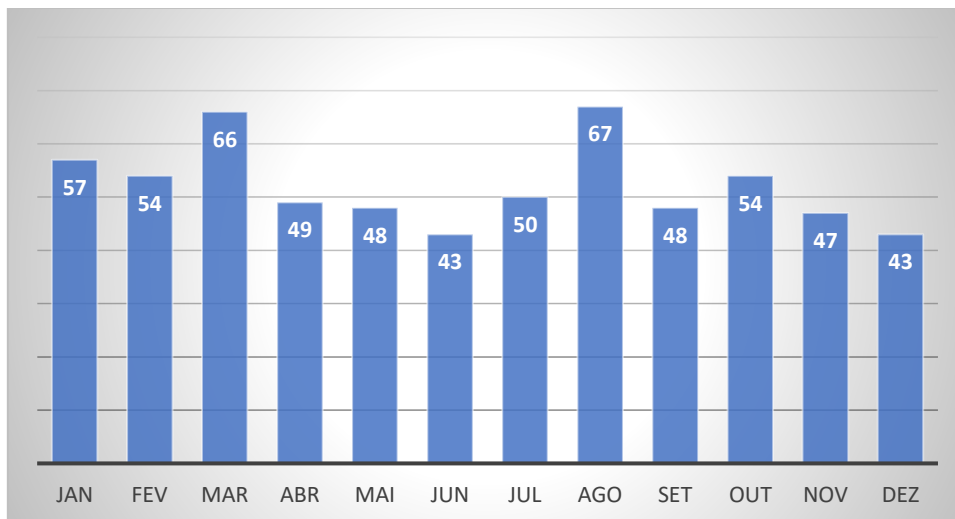

CONSELHO FEDERAL DE ENGENHARIA E AGRONOMIA

SERVIÇO DE ACESSO AO CIDADÃO DO CONFEA

Relatório de Pedidos de Acesso à Informação e Solicitantes Período de consulta: 01/01/2022 a 31/12/2022

Nº de pedidos de Acesso à Informação mês a mês

TOTAL NO PERÍODO

626

RESUMO

Atendidos no prazo

626
100,0%

Atendidos fora do prazo

0
0,0%

Em tramitação

0
0,0%

Tempo Médio de resposta dos pedidos de Acesso à Informação
(em dias)

PRAZO
ATÉ 20 DIAS

QUANTO MENOR, MELHOR