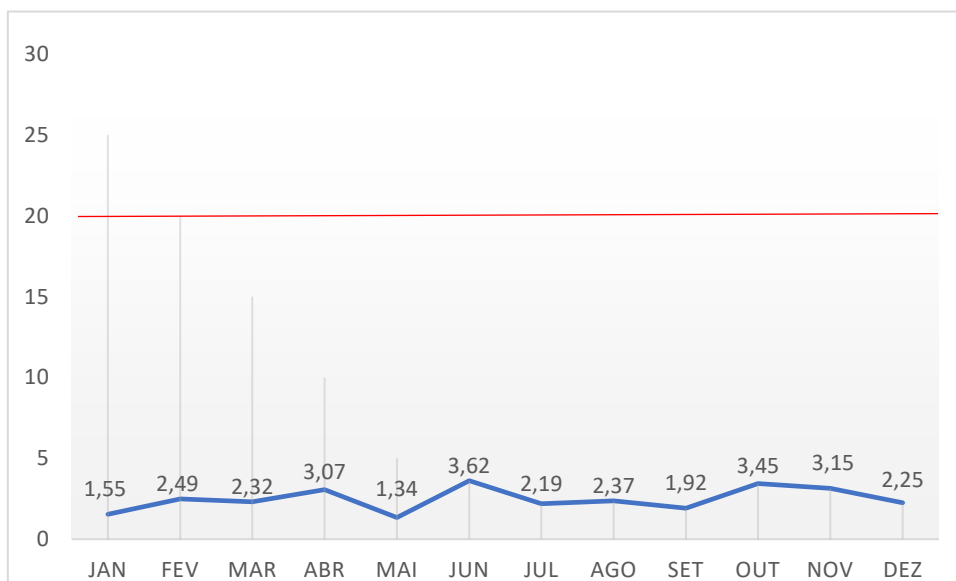

TOTAL NO PERÍODO

626

RESUMO

Atendidos no prazo

626
100,0%

Atendidos fora do prazo

0
0,0%

Em tramitação

0
0,0%

Tempo Médio de resposta dos pedidos de Acesso à Informação
(em dias)

PRAZO
ATÉ 20 DIAS

QUANTO MENOR, MELHOR